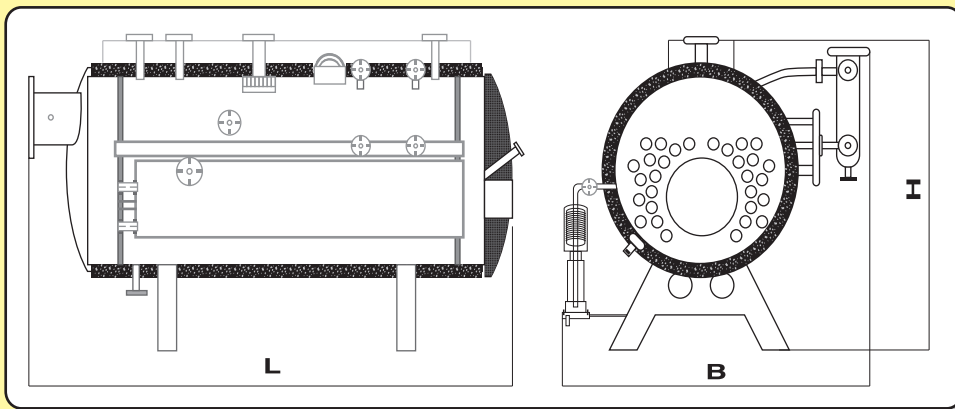

DESCRIPTION TECHNIQUE

La chaudière à vapeur de marque ALIOUA CHAUDRONNERIE, modèle ACV, est réalisée suivant les concepts technologiques les plus avancés avec des équipements modernes tels que les robots, les postes automatiques de soudage et les postes de découpe plasma. Elle est construite conformément aux nouvelles normes européennes de chaudières à tubes de fumée et au décret Algérien sur la réglementation régissant les appareils sous pression soumis à la flamme.

Le corps cylindrique constitué d'une virole, deux plaques tubulaires, un foyer et un faisceau de tubes de fumée qui forment un ensemble monobloc. Son assemblage se fait suivant des techniques de soudage modernes conformément aux procédures approuvées et certifiées par la **DPPEM du Ministère Algérien de l'Énergie et des Mines**.

Les portes avant et arrière ouvrantes, ainsi qu'un trou d'homme et de main facilitent l'inspection, le contrôle du foyer et permettent le nettoyage du faisceau tubulaire.

Lors de sa fabrication, notre produit est soumis à une série de contrôles, d'inspections et en dernier lieu à une épreuve hydraulique en présence des services des mines (**DPPEM**).

La chaudière est équipée de robinetteries, d'accessoires de régulation normalisés, ainsi qu'une armoire électrique de commande et de régulation selon la norme.

Un dossier technique est fourni lors de la livraison.

CARACTÉRISTIQUES TECHNIQUES

À la demande, la Sarl ALIOUA Chaudronnerie est en mesure de fournir des Chaudières à vapeur de puissances supérieures.

Modèle	Débit vapeur Kg/h	Pression Max de Service (Bars)	Température maximum de service °C	Longueur L(mm)	Largeur B(mm)	Hauteur H(mm)	Poids Kg	Diamètre de sortie cheminée (mm)
ACV 500	500	08	170	2746	1450	1586	1500	270
ACV 1000	1000	08	170	2982	1834	2142	3200	300
ACV 1500	1500	08	170	4108	2022	2330	4750	350
ACV 2000	2000	08	170	4584	2200	2422	7100	400
ACV 3000	3000	08	170	5084	2200	2422	8200	400

SARL ALIOUA CHAUDRONNERIE

Zone Industrielle Aissat Idir, R.N 12, Oued Aissi 15000 Tizi Ouzou, Algérie

Tél.: 026 41 32 30 / 026 41 32 33 Fax : 026 41 32 31

Mobile : 0770 50 60 97 / 0661 66 06 54 / 07 70 94 29 36 / 06 61 66 17 64

Email : contact@alioua-chaudronnerie.com

technique@alioua-chaudronnerie.com

alioua-chaudronnerie@hotmail.fr

facebook@alioua-chaudronnerie.com

SERVICE COMMERCIAL :

Tél.: 026 41 32 30

Mob.: 0770 91 44 57

Fax.: 026 41 32 31

commercial@alioua-chaudronnerie.com